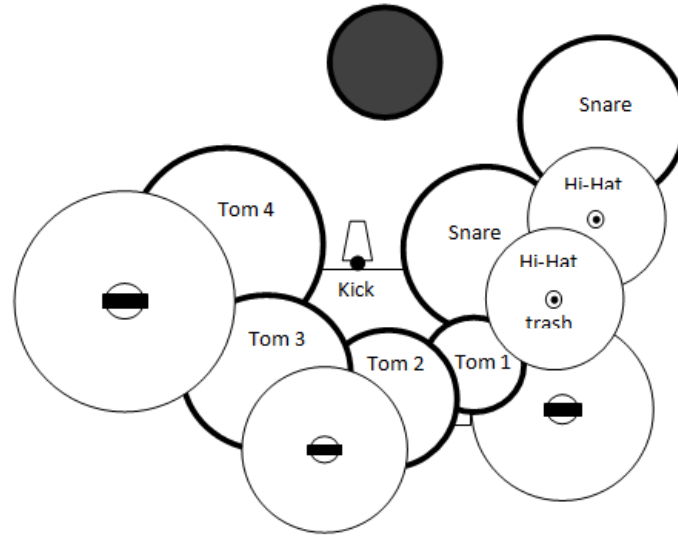

Batterie : Arnaud

RETOUR

Piano : Nico

RETOUR

Guitare jardin : Brice

ampli guitare

RETOUR

Guitare lead : Nico

RETOUR

RETOUR

Basse : Coralie

RETOUR

ampli basse