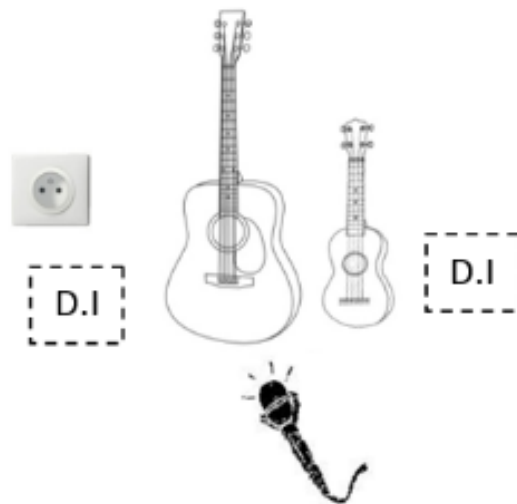

Guitare lead : Nico