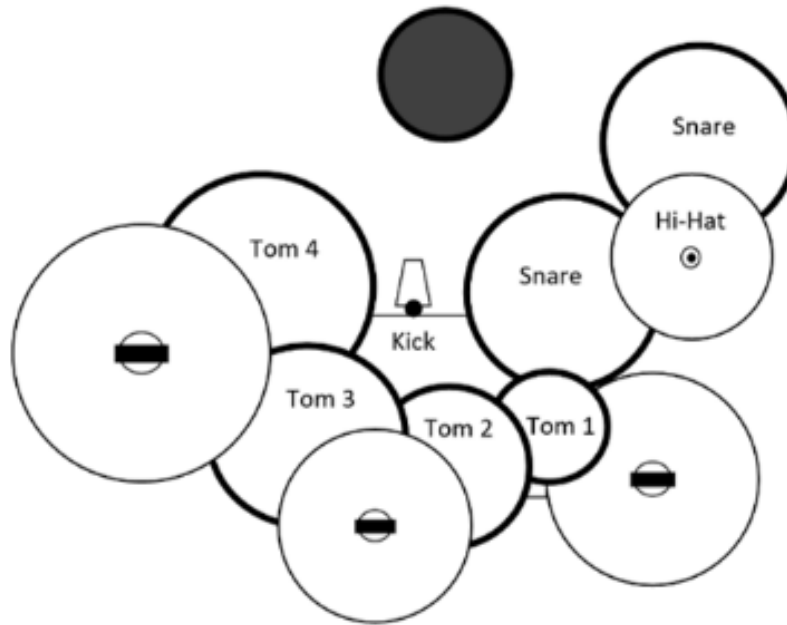

Batterie : Théophile